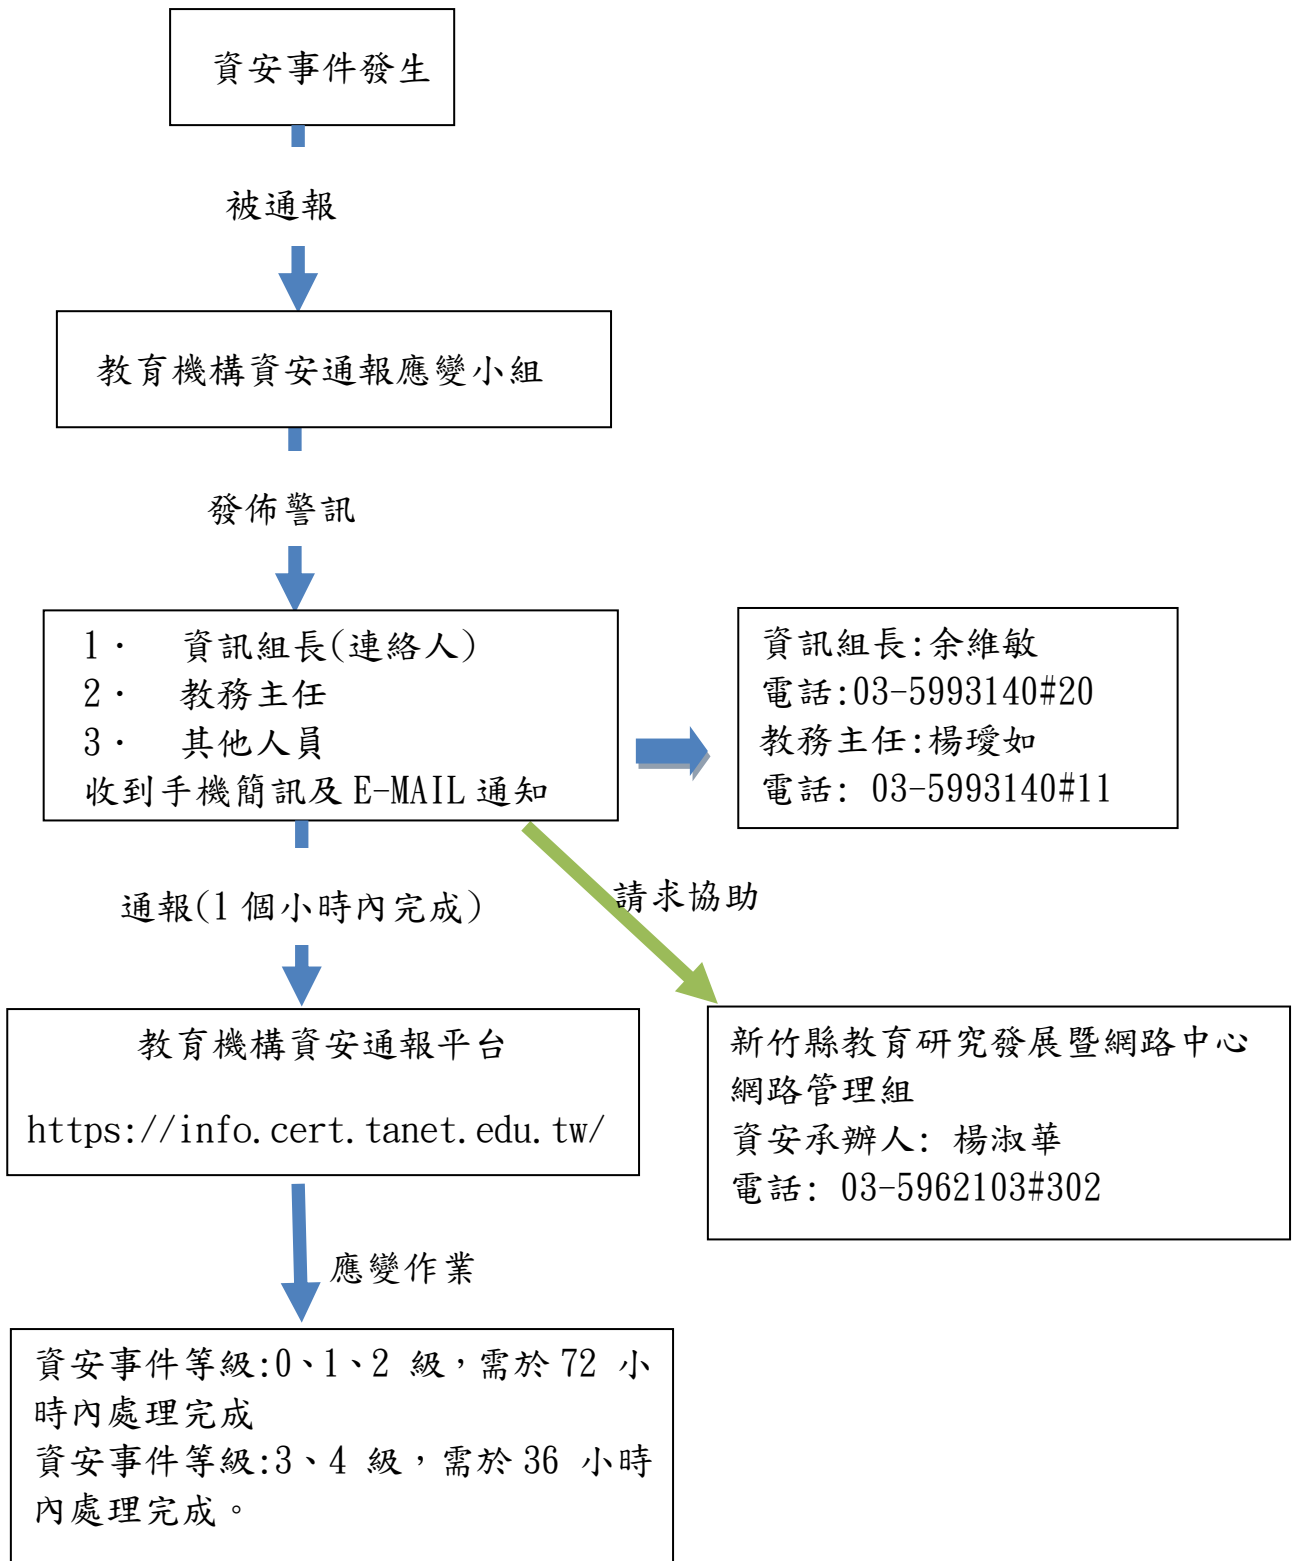

資通安全事件通報程序

一・教育機構資安通報流程：

二・校內通報流程：